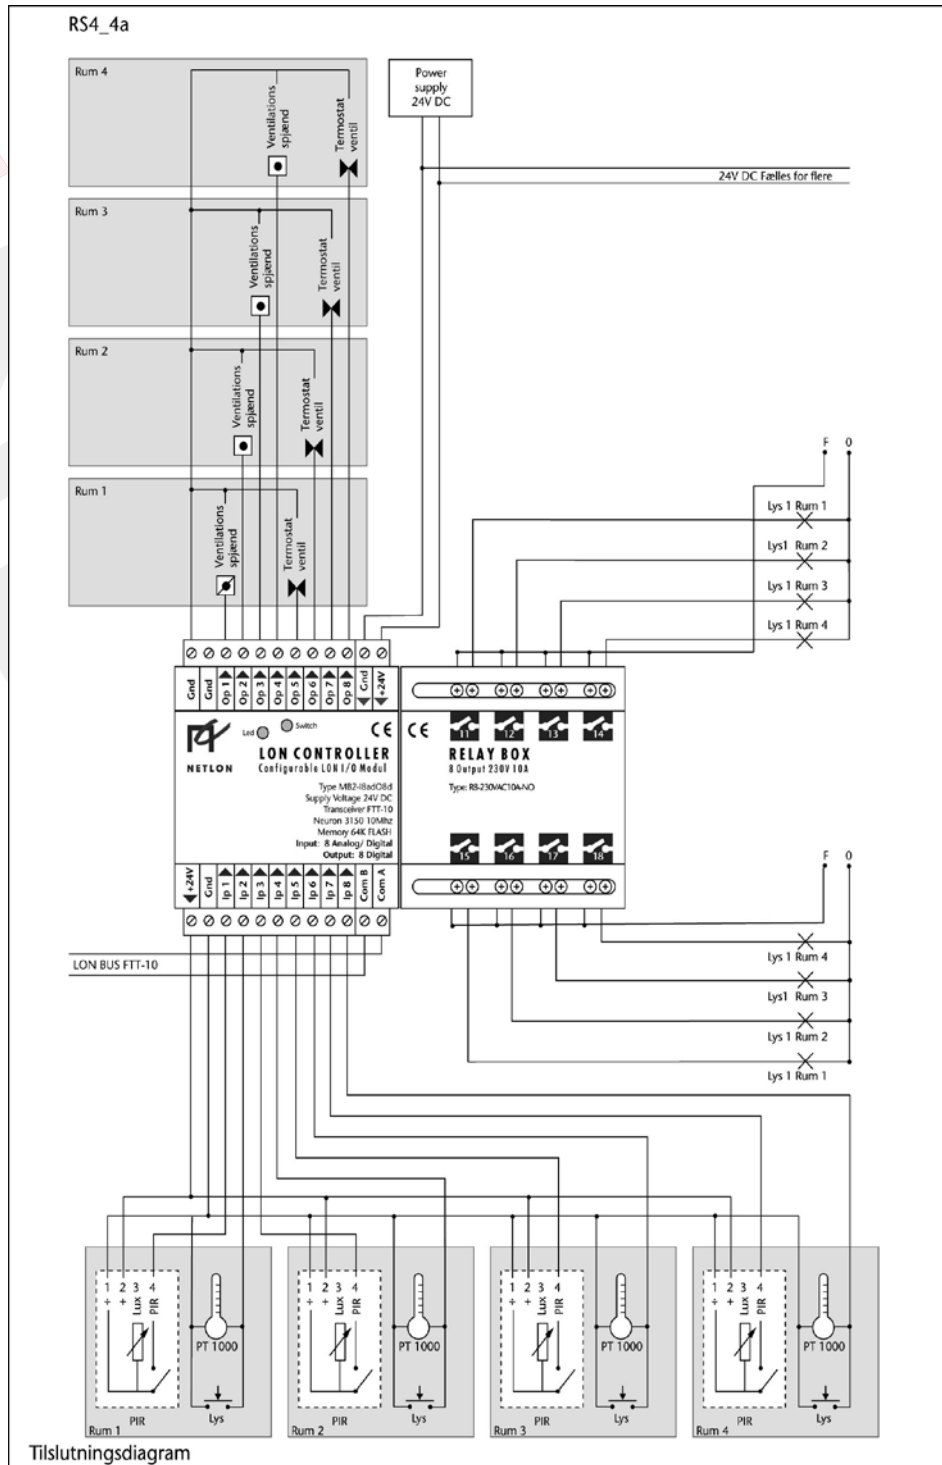

I/O Tilslutning

Input	Beskrivelse
1	PIR zone 1
2	Tryk for zone 1, og Temperatur måling zone 1
3	PIR zone 2
4	Tryk for zone 2, og Temperatur måling zone 2
5	PIR zone 3
6	Tryk for zone 3, og Temperatur måling zone 3
7	PIR zone 4
8	Tryk for zone 4, og Temperatur måling zone 4

Output	Beskrivelse
1	Udgang for ventilation zone 1
2	Udgang for ventilation zone 2
3	Udgang for ventilation zone 3
4	Udgang for ventilation zone 4
5	Udgang for radiator zone 1
6	Udgang for radiator zone 3
7	Udgang for radiator zone 4
8	Udgang for radiator zone 4

Relæ	Beskrivelse
1	Udgang for lys zone 1
2	Udgang for lys zone 2
3	Udgang for lys zone 3
4	Udgang for lys zone 4
5	Udgang for lys zone 1
6	Udgang for lys zone 2
7	Udgang for lys zone 3
8	Udgang for lys zone 4

Tilslutnings diagram

Tilslutningsdiagram